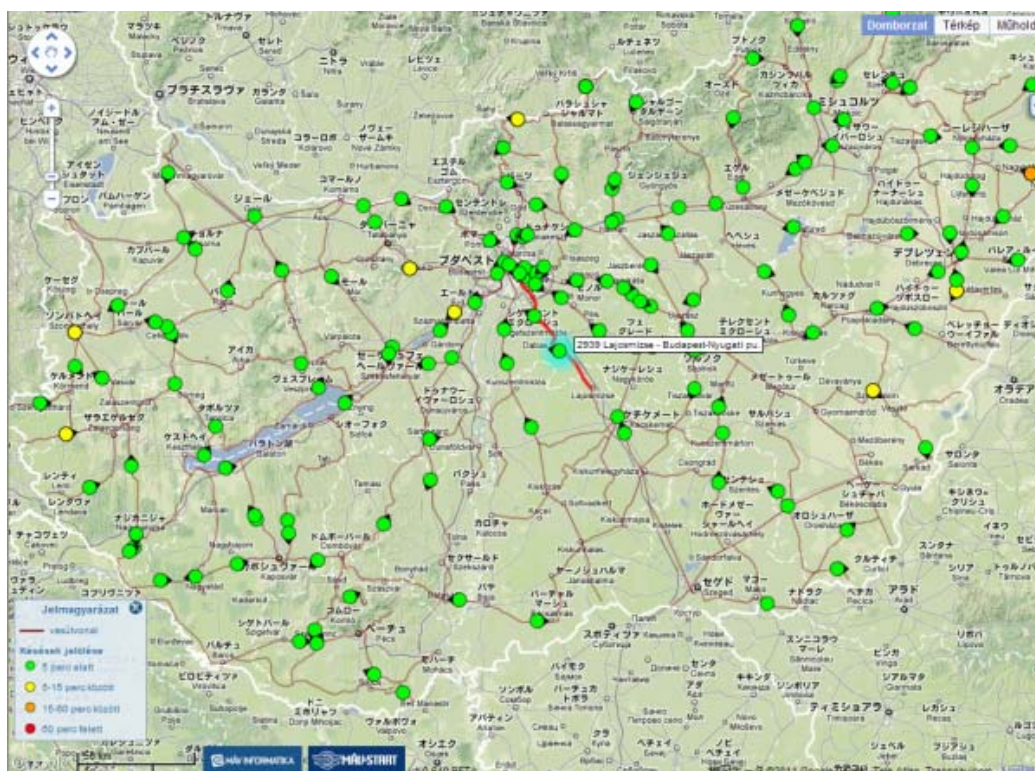

[<< back to search page](#)

explain	departure location	depart	arrival location	arrive	transf.	Total travel time	vehicle	other information	map
01.	Budapest, Népliget	06:00	Herend, aut. vt.	08:37	0	02:37	bus		Minden nap
local									
02.	Budapest, Népliget	06:45	Herend, aut. vt.	09:10	0	02:25	bus		Minden nap
local									
03.	Budapest, Népliget	13:15	Herend, aut. vt.	15:54	0	02:39	bus		munkanapokon

7. line numberにあるブルーの番号をクリックすると、このバスの運行時刻表が、mapをクリックすると、地図上にバスルートが表示されます。

8. Further settings を使うと、検索結果の表示順序、乗り換え回数や、乗り換え時間などをセッティングすることが出来ます。お好みの検索条件を見つけてください。

なお、下記のヴォランバス会社のサイトでは、主要都市名をキーワードに、長距離バスの時刻を検索することが出来ます。

【ハンガリーの鉄分を補給されたい方へ】

ハンガリー鉄道(MAV-Start 社)はこの度、全国を走行する列車の位置と遅延情報を地図上に表示するシステムを開発し、公表しました。

<http://elvira.mav-start.hu/terkep/>

緑から赤までの4段階に色分けし、列車の位置と運行状況を地図上に示しています。緑は5分以内、黄色は15分以内、オレンジは15-60分、赤は60分以上の遅れを示しており、ポインタを丸に載せると列車番号と運行区間、遅延時分が表示され、右上のタブをクリックすると運転時刻が表示されます。また同時に走行区間を赤い線で示します。

鉄道好きな方は、時々刻々移動する列車の位置を眺めているだけで鉄分が補給できると思います。昼休みになどにゆっくり眺めてください。