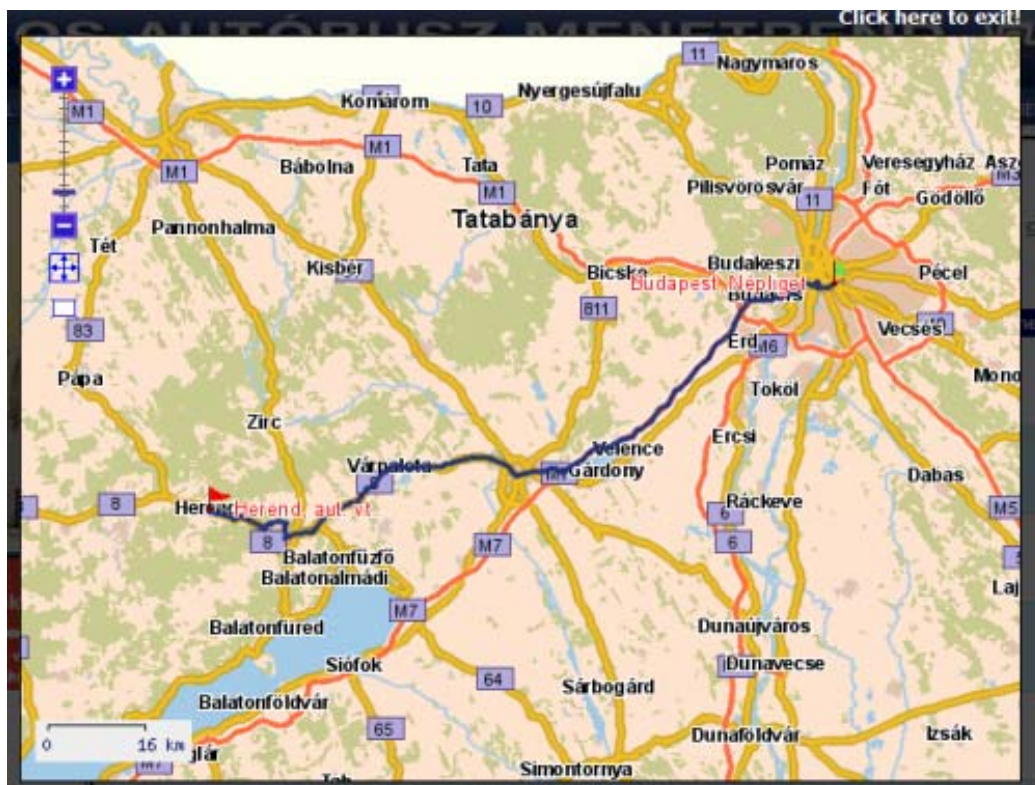

8. Further settings を使うと、検索結果の表示順序、乗り換え回数や、乗り換え時間などをセッティングすることが出来ます。お好みの検索条件を見つけてください。

なお、下記のヴォランバス会社のサイトでは、主要都市名をキーワードに、長距離バスの時刻を検索することが出来ます。

<http://www.volanbusz.hu/en/>

BS ジャパン「地球ゆうゆう紀行」8月29日と30日13時から放送

BS ジャパンは「地球ゆうゆう紀行」を8月29日(月)と30日(火)の2回に分けてそれぞれ13時から放送します。<http://www.bs-j.co.jp/chikyu/lineup.html>

- 8月29日(月)13:00 から 14:00「騎馬民族の伝統を継ぐハンガリー」
- 8月30日(火)13:00 から 14:00「ヨーロッパの宝石箱ハンガリー」

BS 朝日「世界の名画 美の殿堂への招待」8月31日21時から放送

BS 朝日の「世界の名画 美の殿堂への招待」では「“建国1000年”の記念碑 ブダペスト国立西洋美術館&ハンガリー国立美術館」を放送します。

<http://www.bs-asahi.co.jp/binodendou/index.html>

- 8月31日(水)21:00 から 21:45 「“建国1000年”の記念碑 ブダペスト国立西洋美術館&ハンガリー国立美術館」